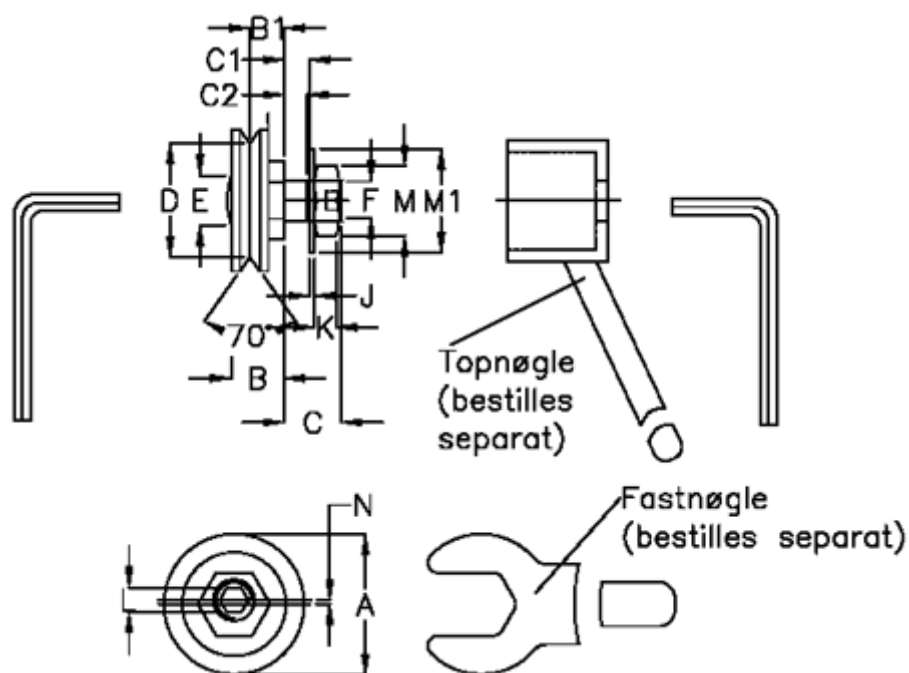

Varenummer: 0571509265
 Beskrivelse: Hepco GV3 leje GSJ 265 E
 Slimline m. kort aksel

Mål

a = 26.5	F = M8 x 1
B = 11.3	J = 1.00
B1 = 6.8	K = 5.0
C = 9.8	L = 3.0
C1 = 3.8	M = 13
C2 = 3.4	M1 = 17
D = 19.98	N = 0.75
E = 10.0	vægt kg/1000 = 0.028